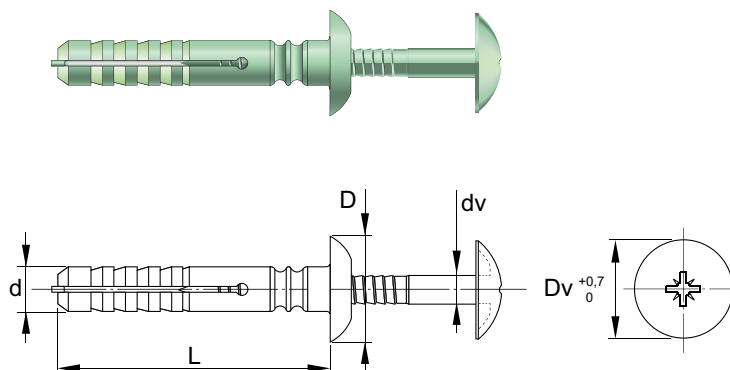

**art. 230**
**TASSELLO RAPIDA ESPANSIONE**  
 con vite copritesta zincata e verniciata

## Impiego - Caratteristiche

**Impiego**

Fissaggio a percussione di lamierati e profili su calcestruzzo, pietra e mattoni. La particolare vite a testa concava e convessa, copre e chiude ermeticamente il foro centrale ed imprime una pressione al collare in nylon tale da garantire una perfetta adesione al supporto.

Il tassello così racchiuso aumenta notevolmente la sua tenuta e affidabilità specialmente ai carichi dinamici.

**N.B.:** si consiglia l'utilizzo del martello in plastica

**Caratteristiche**

**Corpo:** Nylon PA6 colorato

**Colore:** Vedi tabella

**Vite:** Acciaio zincata colorata ✓

**Testa:** Croce PZD

**art. 230 - 6X30 solo su richiesta**

Codice	Colore	d Diametro foro	L Lunghezza corpo	D Diametro testa corpo	dv Diametro vite	Dv Diametro testa vite	Confezione	Imballo	Euro x 1000 pz
230GR630	Bianco grigio RAL 9002	6	26	14	3,8	13	50	2400	
230RO630	Rosso ossido RAL 3009	6	26	14	3,8	13	50	2400	
230VE630	Verde muschio RAL 6005	6	26	14	3,8	13	50	2400	
230BL630	Blu genziana RAL 5010	6	26	14	3,8	13	50	2400	