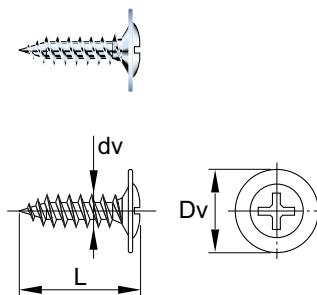

**art. 510**
**VITE AUTOFILETTANTE ZINCATA**

**Impiego - Caratteristiche**

**Impiego**

Fissaggio profili metallici.

**Caratteristiche**

Corpo: Acciaio zincato

Passo: Autofilettante

 Testa: Larga piatta  
per inserto croce

**art. 510**

Codice	dv Diametro vite	L Lunghezza vite	Dv Diametro testa	Confezione	Imballo	Euro x 1000 pz
510AF13	4,2	13	11	1000	8000	
510AF16	4,2	16	11	1000	8000	
510AF19	4,2	19	11	1000	8000	